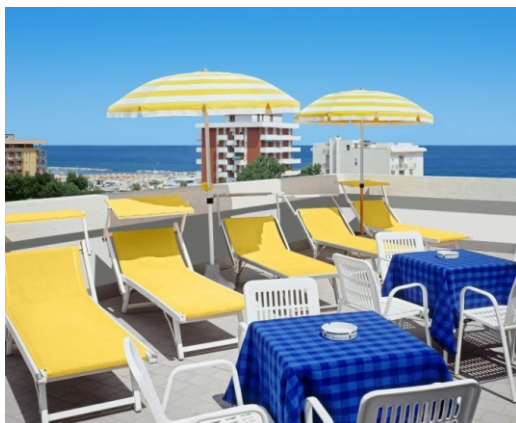

HOTEL RIVIERA ^{★ ★ ★}

L'Hotel è situato in posizione centrale, in zona tranquilla, poiché all'interno dell'isola pedonale e a 100 metri dalla spiaggia.

L'edificio è moderno e funzionale. Tutte le camere sono insonorizzate e dotate di servizi privati, telefono, TV, cassetta di sicurezza, balcone e aria condizionata.

Menu giornaliero particolarmente curato, con varie scelte; buffet a colazione e ricco buffet di verdure e pasti.

Ottima struttura che offre un servizio raffinato in un contesto signorile, dotato di ogni comfort e particolarmente apprezzato dalla clientela per la gestione familiare. Consigliato per la vicinanza al Centro Termale di Riccione (autobus a 10 minuti).